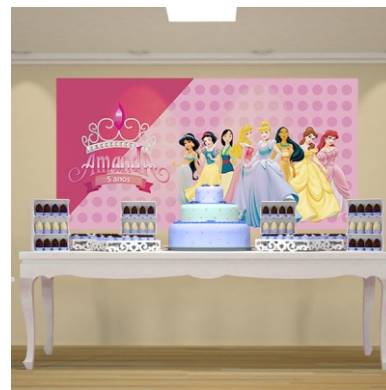

BANNERS

PAINEL

BACKDROP

ADESIVO DE CHÃO
MODELO 1

PULSEIRA PARA EVENTOS

CONVITES

 PLOTAGEM

COLORIDA